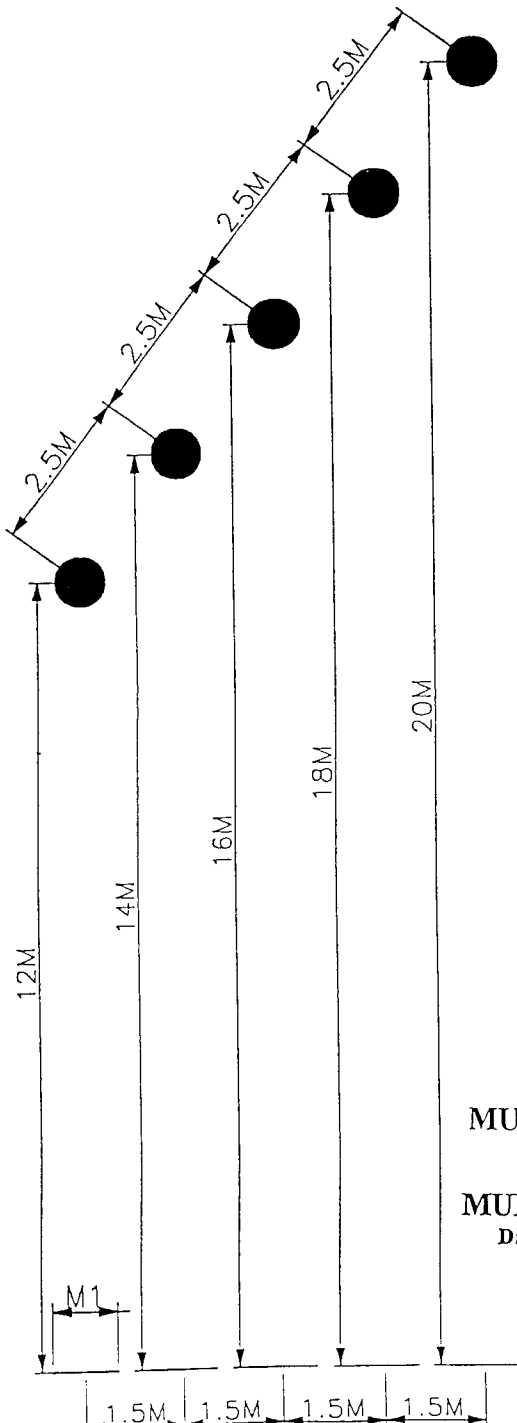

Multi Ziel

Y

MULTIPLIER ACCUR
Event 8

MULTI ZIEL
Disziplin 8